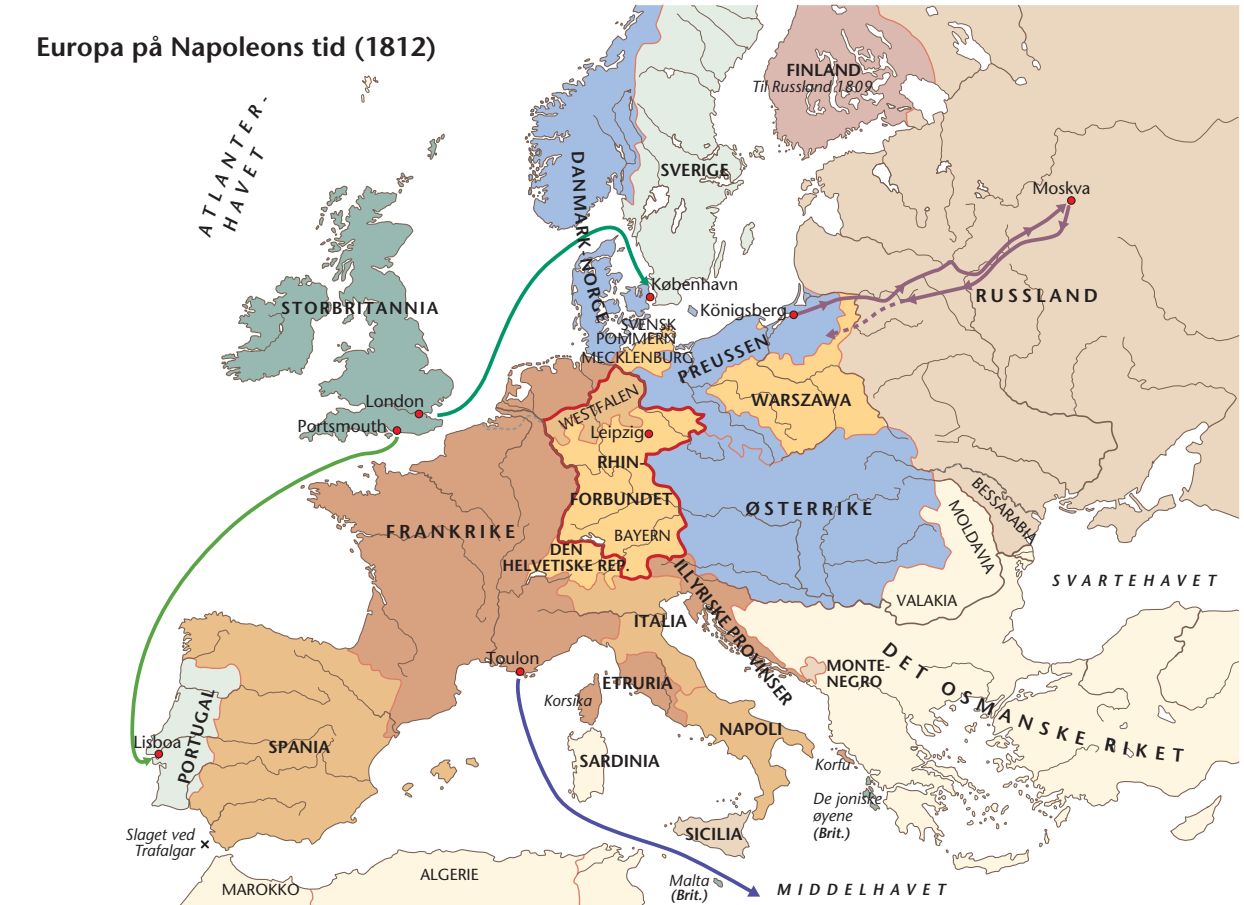

# Europa på Napoleons tid (1812)

- Fransk territorium
- Stater styrt av Napoleons familie
- Andre franskkontrollerte stater
- Frankrikes øvrige allierte før felttoget mot Russland i 1812
- Nøytrale stater
- Rhinforbundets grenser
- Napoleons felttog til Moskva mai–desember 1812
- Napoleons felttog til Egypt og Syria 1798
- Britenes raid mot Danmark 1807
- Wellingtons felttog til Spania 1808